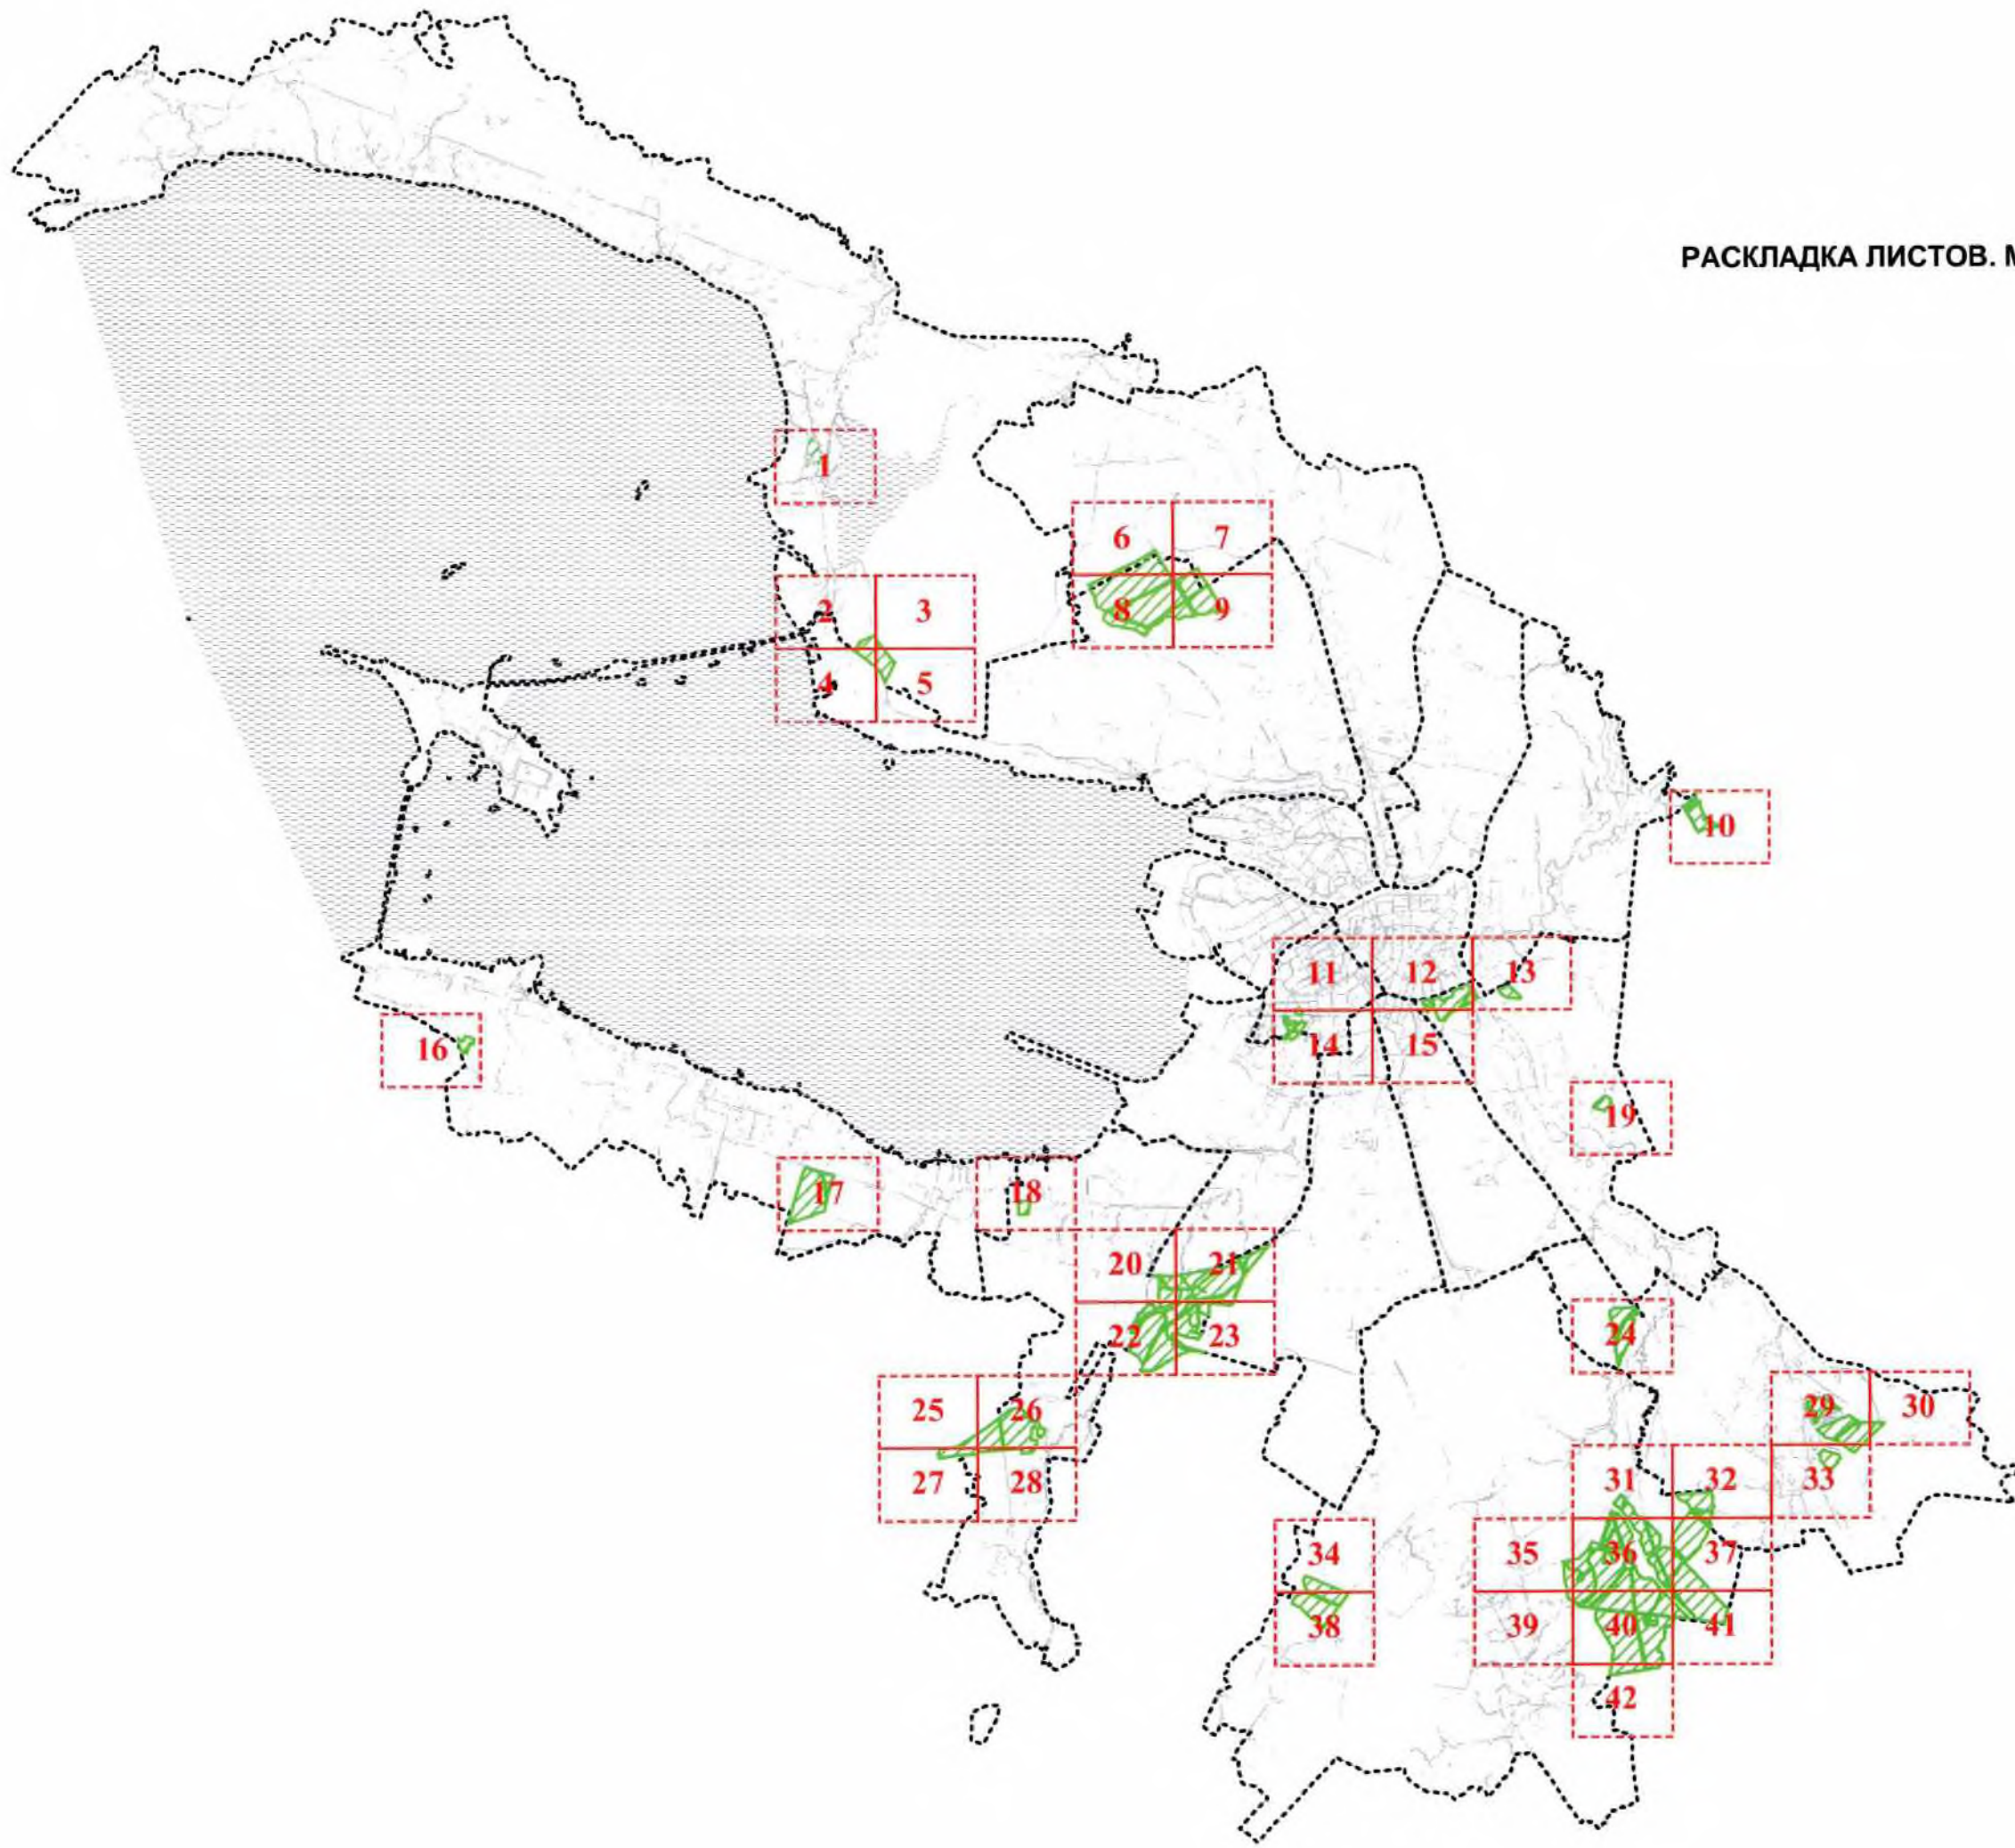

**Карта градостроительного зонирования Санкт-Петербурга. Территории, в границах которых  
предусматривается осуществление деятельности по комплексному развитию территории**

**МАСШТАБ 1:10000**

РАСКЛАДКА ЛИСТОВ. М 1:10000

## УСЛОВНЫЕ ОБОЗНАЧЕНИЯ

- границы районов Санкт-Петербурга

- территории, в границах которых предусматривается осуществление деятельности по комплексному развитию территории